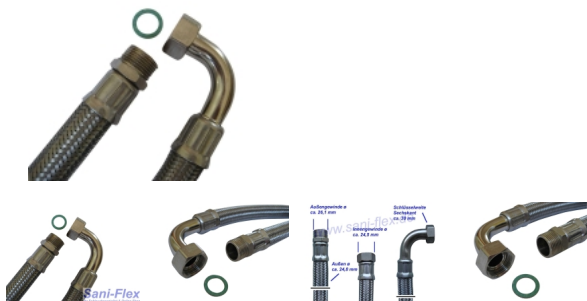

Panzerschlauch, Flexschlauch, DN19, 3/4"AG x 3/4"ÜM mit 90°Bogen, alle Längen, Heizung Solar, mit Edelstahl Umflechtung

14.95 € *

* Preise inkl. gesetzlicher MwSt. zzgl. Versandkosten

Marke: Sani-Flex

Bestell-Nr.: 156

Edelstahl Flexschlauch DN19 ist als Heizungsschlauch verwendbar, auch mit Trinkwasserzulassung lieferbar. 3/4" Panzerschlauch in allen Längen bestellbar.

Sie erwerben hier direkt vom Hersteller einen hochwertigen Flexschlauch aus **deutscher Produktion!**

Der Sani-Flex Panzerschlauch in der Nennweite DN19 (ID: 19mm, AD: 26mm) mit den Anschlüssen 3/4" AG x 3/4" ÜM mit 90° Bogen ist ideal geeignet als Armaturenanschluss oder Verlängerungsschlauch für Industrie und Handwerk.

Bei uns bekommen Sie keine billige Importware - bei uns ist alles **"Made in Germany"**

Auch mit Trinkwasserzulassung (KTW, W270) [HIER erhältlich](#)

Anschlüsse:	AG 3/4" x ÜM 3/4" mit 90° Bogen
Länge (Dichtfläche zu Dichtfläche):	30 - 200cm (siehe Auswahltablelle oben)
Nennweite:	DN19 (ID: 19mm, AD: 26mm)
Anwendung:	Sanitärinstallation, Heizung, Solar
Umflechtung:	Edelstahl 1.4301
Presshülsen:	Aluminium
Innenschlauch:	EPDM
Anschlüsse:	Messing vernickelt
Betriebsdruck:	10 bar
Temperatur:	-20°C bis 90°C (kurzzeitig 100°C)
Lieferumfang:	montagefertig, inklusive 1x Dichtung für ÜM