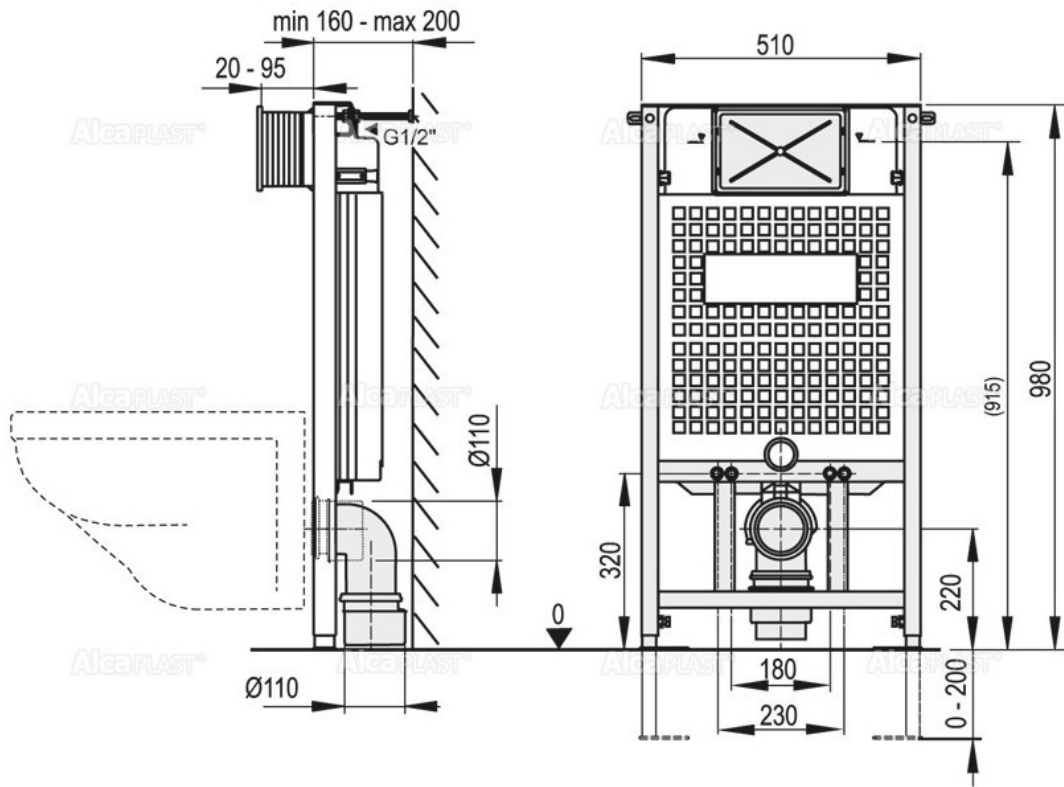

Hier erhalten Sie ein hochwertiges und komplett pulverbeschichtetes Vorwandelement für die **WC-Installation über Eck**. Der Spülkasten ist an Vorderseite und Rückseite mit Styropor isoliert - somit besonders gut isoliert gegen Schwitzwasser und Spülgeräusche. Verfügbar in 3 wählbaren Bauhöhen: 85cm, 100cm und 120cm.

### Technische Daten:

<b>Bauhöhe:</b>	<b>85, 100, 120cm (siehe Auswahlmenu oben)</b>
WC Aufhängung variabel:	180mm / 230mm
Spülmenge einstellbar:	2l - 3,5l / 6l - 9l
Wasserinhalt:	ca. max. 9l
Einbaubreite:	ca. 51cm
Einbautiefe:	ca. 16-20cm
Stahlrahmen:	selbsttragend, korrosionssicher, schwarz Pulver beschichtet
max. Belastung, Tragfähigkeit:	400Kg - nach EN 997
Höhenverstellung:	zum Ausgleich von Bodenebenen bis zu 200mm
Herstellergarantie:	6 Jahre

### Geeignet für die Montage des Vorwand Elements über Eck:

Hier die Abmessungen:

**Artikeleigenschaften**

Element für:

WC

Montageart:

Eckmontage

**Verfügbare Artikelvarianten**

- Größe Vorwandelement
- 100cm
  - 120cm
  - 85cm