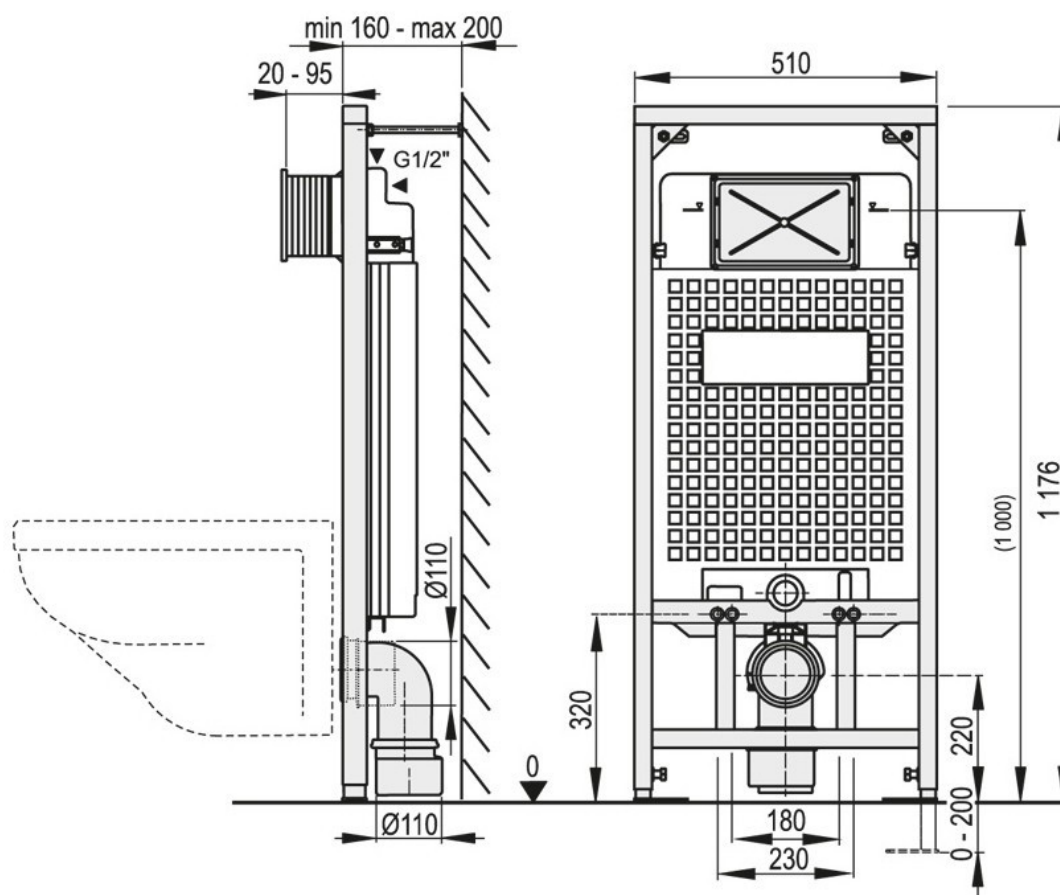

Hier erhalten Sie ein hochwertiges und komplett pulverbeschichtetes Vorwandelement für die **WC-Installation über Eck**. Der Spülkasten ist an Vorderseite und Rückseite mit Styropor isoliert - somit besonders gut isoliert gegen Schwitzwasser und Spülgeräusche. Verfügbar in 3 wählbaren Bauhöhen: 85cm, 100cm und 120cm.

### Technische Daten:

<b>Bauhöhe:</b>	<b>85, 100, 120cm (siehe Auswahlmenu oben)</b>
WC Aufhängung variabel:	180mm / 230mm
Spülmenge einstellbar:	2l - 3,5l / 6l - 9l
Wasserinhalt:	ca. max. 9l
Einbaubreite:	ca. 51cm
Einbautiefe:	ca. 16-20cm
Stahlrahmen:	selbsttragend, korrosionssicher, schwarz Pulver beschichtet
max. Belastung, Tragfähigkeit:	400Kg - nach EN 997
Höhenverstellung:	zum Ausgleich von Bodenebenen bis zu 200mm
Herstellergarantie:	6 Jahre

### Geeignet für die Montage des Vorwand Elements über Eck:

Hier die Abmessungen:

**Artikeleigenschaften**

Element für:

WC

Montageart:

Eckmontage

**Verfügbare Artikelvarianten**

- Größe Vorwandelement
- 100cm
  - 120cm
  - 85cm