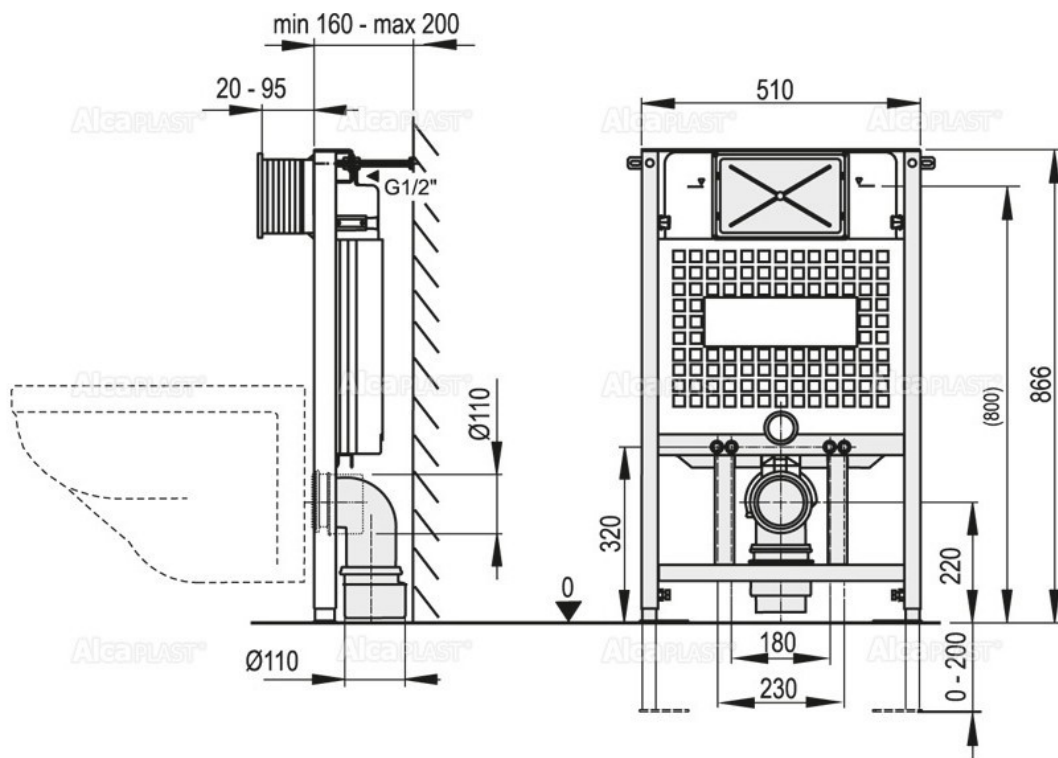

Hier erhalten Sie ein hochwertiges und komplett pulverbeschichtetes Vorwandelement für die **WC-Installation über Eck**. Der Spülkasten ist an Vorderseite und Rückseite mit Styropor isoliert - somit besonders gut isoliert gegen Schwitzwasser und Spülgeräusche. Verfügbar in 3 wählbaren Bauhöhen: 85cm, 100cm und 120cm.

### Technische Daten:

<b>Bauhöhe:</b>	<b>85, 100, 120cm (siehe Auswahlmenu oben)</b>
WC Aufhängung variabel:	180mm / 230mm
Spülmenge einstellbar:	2l - 3,5l / 6l - 9l
Wasserinhalt:	ca. max. 9l
Einbaubreite:	ca. 51cm
Einbautiefe:	ca. 16-20cm
Stahlrahmen:	selbsttragend, korrosionssicher, schwarz Pulver beschichtet
max. Belastung, Tragfähigkeit:	400Kg - nach EN 997
Höhenverstellung:	zum Ausgleich von Bodenebenen bis zu 200mm
Herstellergarantie:	6 Jahre

### Geeignet für die Montage des Vorwand Elements über Eck:

Hier die Abmessungen:

**Artikeleigenschaften**

Element für:

WC

Montageart:

Eckmontage

**Verfügbare Artikelvarianten**

- Größe Vorwandelement
- 100cm
  - 120cm
  - 85cm