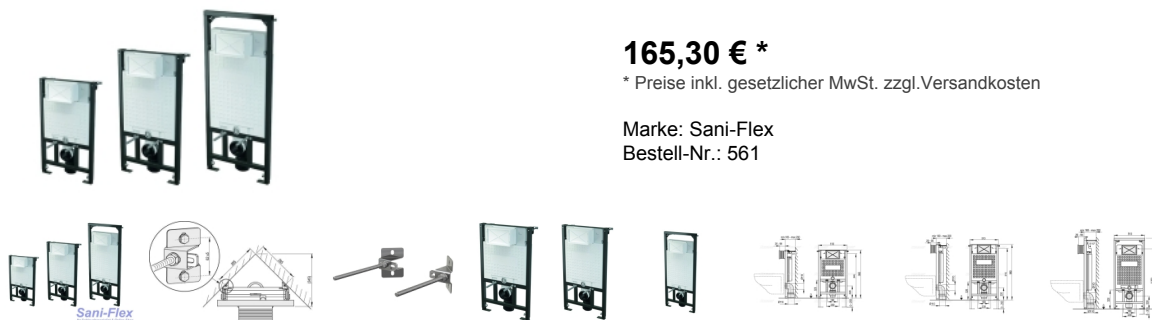

## WC Vorwandelement zur ECKMONTAGE, Unterputzspülkasten, Bauhöhen 85 100 120 cm

**165,30 € \***

\* Preise inkl. gesetzlicher MwSt. zzgl. Versandkosten

Marke: Sani-Flex

Bestell-Nr.: 561

Erstklassiger WC Vorwandspülkasten, Traglast bis 400kg, höhenverstellbar bis 200mm. Einbaufertiges WC Vorwandelement, variable Einbauhöhe und Tiefe.

Hier erhalten Sie ein hochwertiges und komplett pulverbeschichtetes Vorwandelement für die **WC-Installation über Eck**. Der Spülkasten ist an Vorderseite und Rückseite mit Styropor isoliert - somit besonders gut isoliert gegen Schwitzwasser und Spülgeräusche. Verfügbar in 3 wählbaren Bauhöhen: 85cm, 100cm und 120cm.

### Technische Daten:

<b>Bauhöhe:</b>	<b>85, 100, 120cm (siehe Auswahlmenu oben)</b>
WC Aufhängung variabel:	180mm / 230mm
Spülmenge einstellbar:	2l - 3,5l / 6l - 9l
Wasserinhalt:	ca. max. 9l
Einbaubreite:	ca. 51cm
Einbautiefe:	ca. 16-20cm
Stahlrahmen:	selbsttragend, korrosionssicher, schwarz Pulver beschichtet
max. Belastung, Tragfähigkeit:	400Kg - nach EN 997
Höhenverstellung:	zum Ausgleich von Bodenebenen bis zu 200mm
Herstellergarantie:	6 Jahre

### Geeignet für die Montage des Vorwand Elements über Eck:

Hier die Abmessungen:

**Artikeleigenschaften**

Element für:

WC

Montageart:

Eckmontage

**Verfügbare Artikelvarianten**