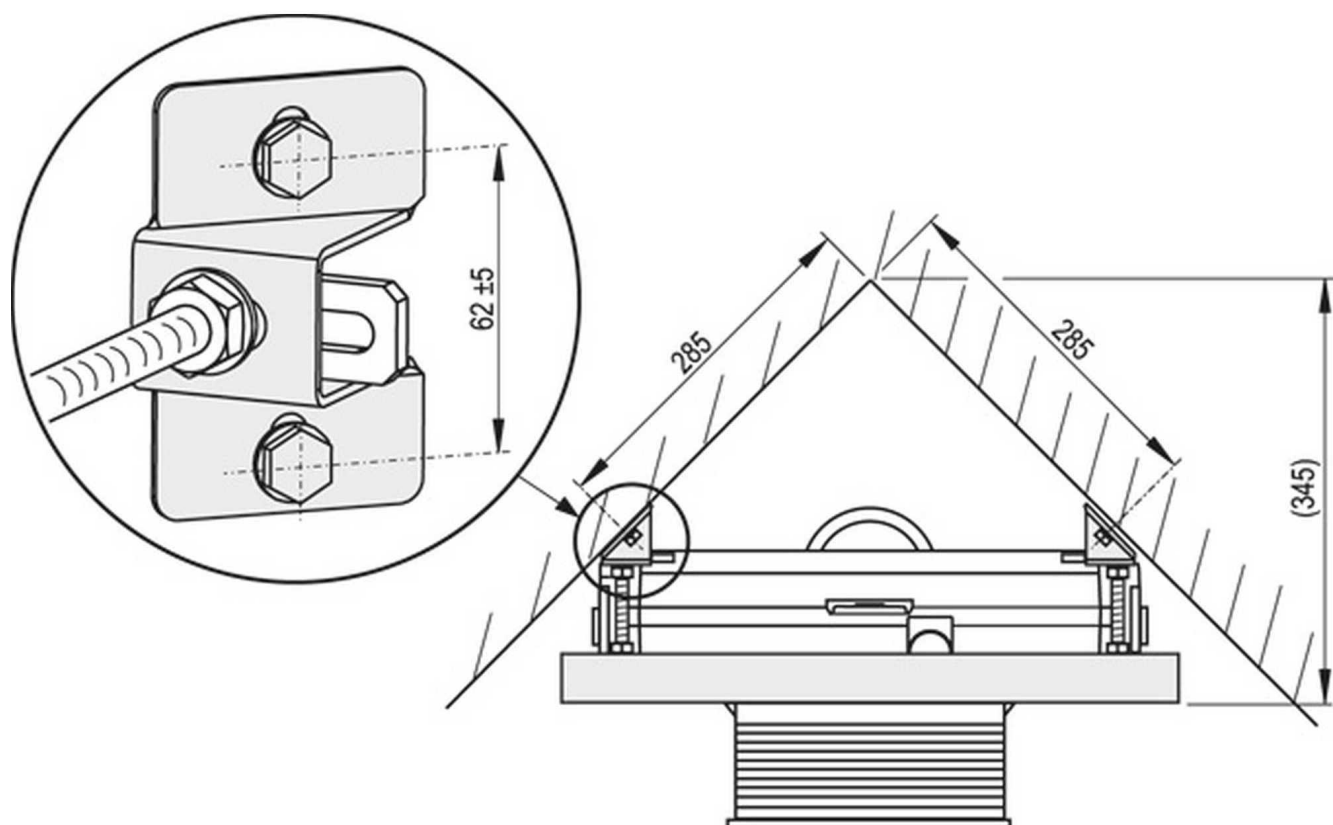

Technische Daten:

Bauhöhe:	85, 100, 120cm (siehe Auswahlmeneu oben)
Drückerplatte:	inklusive - nach Wahl (siehe Auswahlmeneu oben)
WC Aufhängung variabel:	180mm / 230mm
Spülmenge einstellbar:	2l - 3,5l / 6l - 9l
Wasserinhalt:	ca. max. 9l
Einbaubreite:	ca. 51cm
Einbautiefe:	ca. 16-20cm
Stahlrahmen:	selbsttragend, korrosionssicher, schwarz Pulver beschichtet
max. Belastung, Tragfähigkeit:	400Kg - nach EN 997
Höhenverstellung:	zum Ausgleich von Bodenunebenheiten bis zu 200mm
Herstellergarantie:	6 Jahre

In weiteren Angeboten erhalten Sie dieses Vorwandelement auch mit Vorrichtung für die **Wand-Montage** sowie wahlweise mit oder ohne **Drückerplatte**.

AIR - Edelstahl

FUN - Edelstahl

STING - Edelstahl

STRIPE - Edelstahl

TURN - Edelstahl

Geeignet für die Montage des Vorwand Elements über Eck:

Hier die Abmessungen:

Artikeleigenschaften

Element für:

WC

Montageart:

Eckmontage

Verfügbare Artikelvarianten

Betätigungsplatte Vorwandlelement	Größe Vorwandlelement
<ul style="list-style-type: none"> • AIR - Edelstahl • FUN - Edelstahl • STING - Edelstahl • STRIPE - Edelstahl • TURN - Edelstahl 	<ul style="list-style-type: none"> • 100cm • 120cm • 85cm