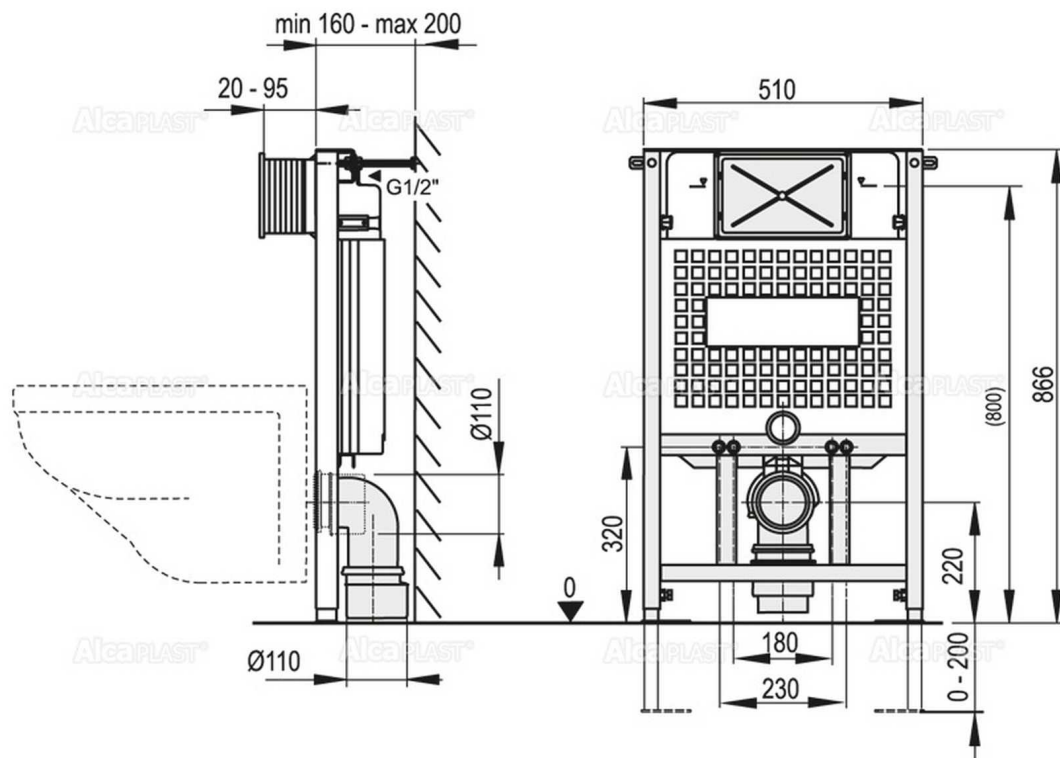

Technische Daten:

Bauhöhe:	85, 100, 120cm (siehe Auswahlmeneu oben)
Drückerplatte:	inklusive - nach Wahl (siehe Auswahlmeneu oben)
WC Aufhängung variabel:	180mm / 230mm
Spülmenge einstellbar:	2l - 3,5l / 6l - 9l
Wasserinhalt:	ca. max. 9l
Einbaubreite:	ca. 51cm
Einbautiefe:	ca. 16-20cm
Stahlrahmen:	selbsttragend, korrosionssicher, schwarz Pulver beschichtet
max. Belastung, Tragfähigkeit:	400Kg - nach EN 997
Höhenverstellung:	zum Ausgleich von Bodenunebenheiten bis zu 200mm
Herstellergarantie:	6 Jahre

In weiteren Angeboten erhalten Sie dieses Vorwandelement auch mit Vorrichtung für die **Wand-Montage** sowie wahlweise mit oder ohne **Drückerplatte**.

AIR - Edelstahl

FUN - Edelstahl

STING - Edelstahl

STRIPE - Edelstahl

TURN - Edelstahl

Geeignet für die Montage des Vorwand Elements über Eck:

Hier die Abmessungen:

Artikeleigenschaften

Element für:

WC

Montageart:

Eckmontage

Verfügbare Artikelvarianten

Betätigungsplatte Vorwandlelement	Größe Vorwandlelement
<ul style="list-style-type: none"> • AIR - Edelstahl • FUN - Edelstahl • STING - Edelstahl • STRIPE - Edelstahl • TURN - Edelstahl 	<ul style="list-style-type: none"> • 100cm • 120cm • 85cm