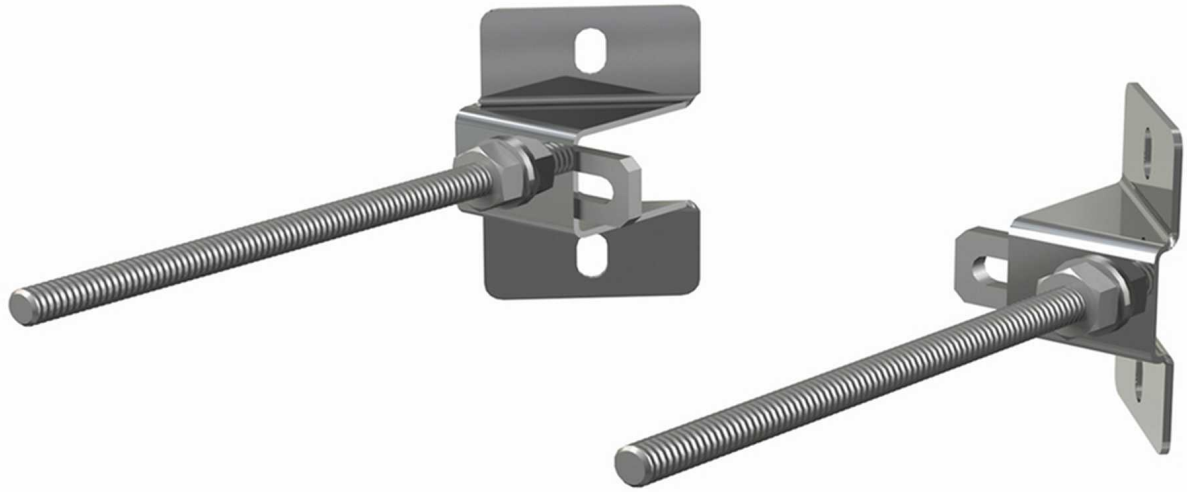

Der Spülkasten ist an Vorderseite und Rückseite mit Styropor isoliert - somit besonders gut isoliert gegen Schweißwasser und Spülgeräusche. Verfügbar in 3 wählbaren Bauhöhen: 85cm, 100cm und 120cm.

Die **Premium-Drückerplatte** zeichnet sich durch ihre sehr gute Verarbeitung sowie hochwertige Optik. Sie stehen aktuell in 5 Varianten zur Verfügung.

Technische Daten:

Bauhöhe:	85, 100, 120cm (siehe Auswahlmeneu oben)
Drückerplatte:	inklusive - nach Wahl (siehe Auswahlmeneu oben)
WC Aufhängung variabel:	180mm / 230mm
Spülmenge einstellbar:	2l - 3,5l / 6l - 9l
Wasserinhalt:	ca. max. 9l
Einbaubreite:	ca. 51cm
Einbautiefe:	ca. 16-20cm
Stahlrahmen:	selbsttragend, korrosionssicher, schwarz Pulver beschichtet
max. Belastung, Tragfähigkeit:	400Kg - nach EN 997
Höhenverstellung:	zum Ausgleich von Bodenunebenheiten bis zu 200mm
Herstellergarantie:	6 Jahre

In weiteren Angeboten erhalten Sie dieses Vorwandelement auch mit Vorrichtung für die **Wand-Montage** sowie wahlweise mit oder ohne **Drückerplatte**.

AIR - Edelstahl

FUN - Edelstahl

STING - Edelstahl

STRIPE - Edelstahl

TURN - Edelstahl

Geeignet für die Montage des Vorwand Elements über Eck:

Hier die Abmessungen:

Artikeleigenschaften

Element für:

WC

Montageart:

Eckmontage