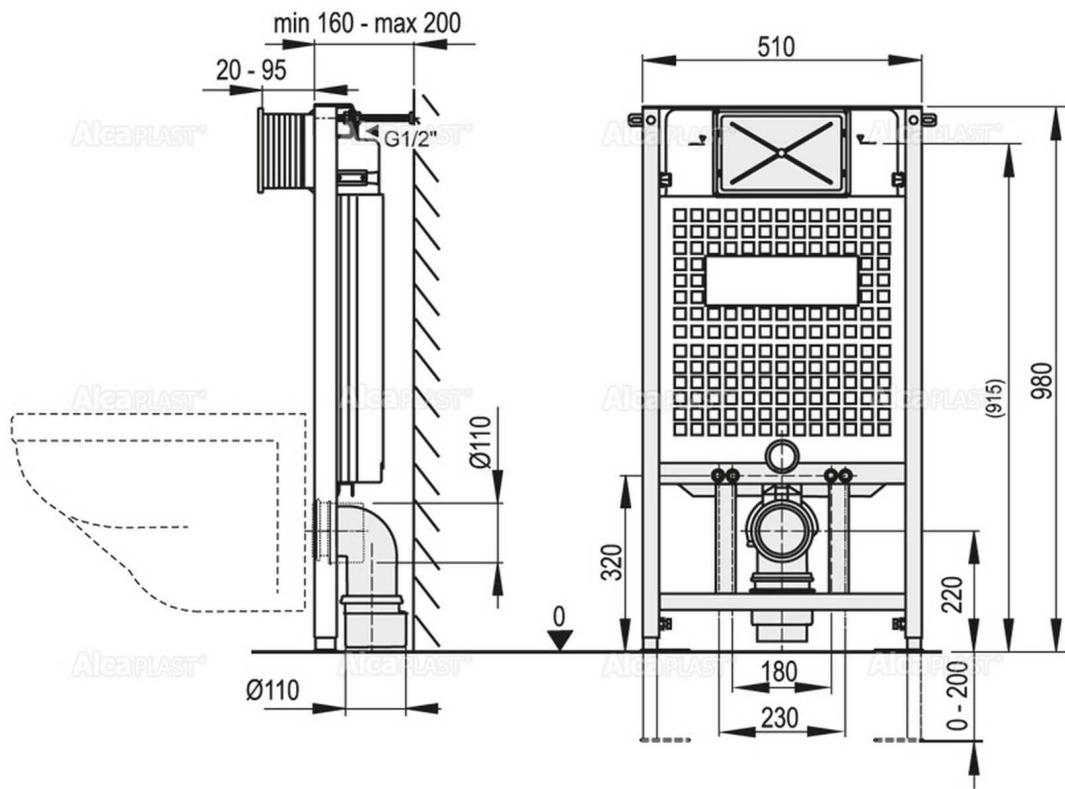

Technische Daten:

Bauhöhe:	85, 100, 120cm (siehe Auswahlmeneu oben)
Drückerplatte:	inklusive - nach Wahl (siehe Auswahlmeneu oben)
WC Aufhängung variabel:	180mm / 230mm
Spülmenge einstellbar:	2l - 3,5l / 6l - 9l
Wasserinhalt:	ca. max. 9l
Einbaubreite:	ca. 51cm
Einbautiefe:	ca. 16-20cm
Stahlrahmen:	selbsttragend, korrosionssicher, schwarz Pulver beschichtet
max. Belastung, Tragfähigkeit:	400Kg - nach EN 997
Höhenverstellung:	zum Ausgleich von Bodenunebenheiten bis zu 200mm
Herstellergarantie:	6 Jahre

TURN - Edelstahl

Geeignet für die Montage des Vorwand Elements über Eck:

Hier die Abmessungen:

Artikeleigenschaften

Element für:

WC

Montageart:

Eckmontage

Verfügbare Artikelvarianten

Betätigungsplatte Vorwandlelement	Größe Vorwandlelement
<ul style="list-style-type: none"> • AIR - Edelstahl • FUN - Edelstahl • STING - Edelstahl • STRIPE - Edelstahl • TURN - Edelstahl 	<ul style="list-style-type: none"> • 100cm • 120cm • 85cm