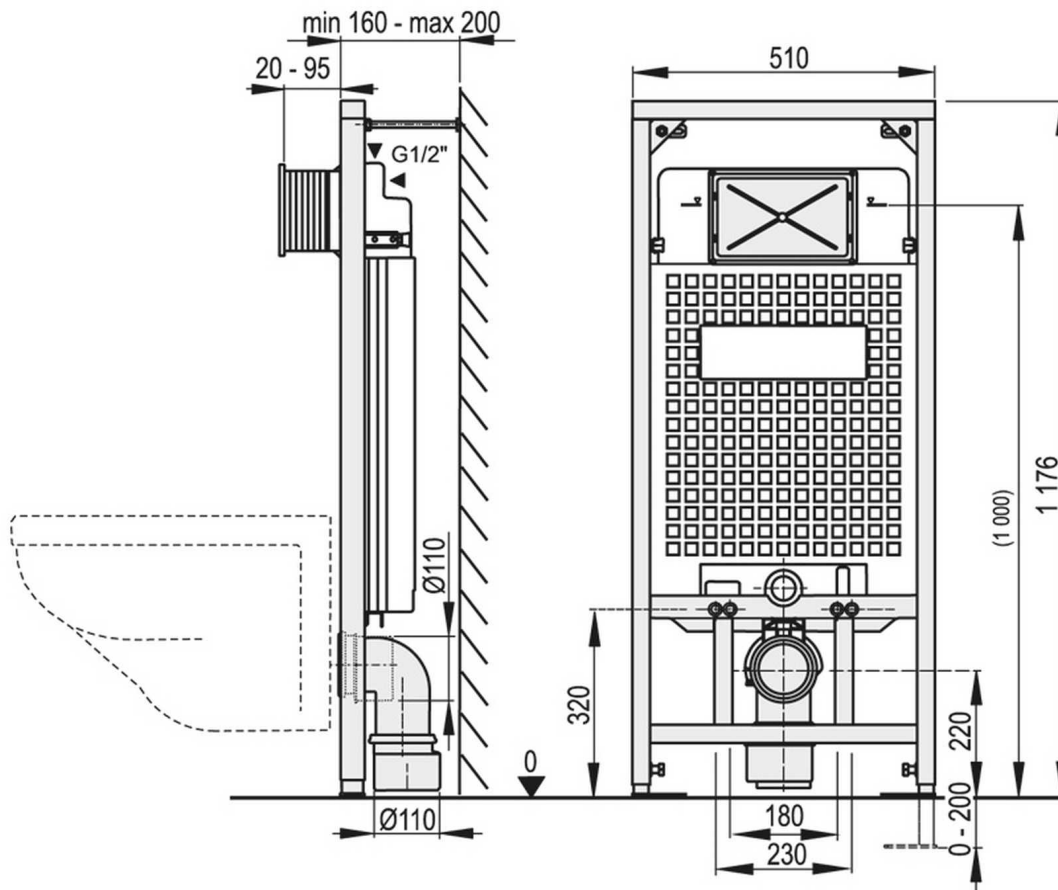

Technische Daten:

Bauhöhe:	85, 100, 120cm (siehe Auswahlmeneu oben)
Drückerplatte:	inklusive - nach Wahl (siehe Auswahlmeneu oben)
WC Aufhängung variabel:	180mm / 230mm
Spülmenge einstellbar:	2l - 3,5l / 6l - 9l
Wasserinhalt:	ca. max. 9l
Einbaubreite:	ca. 51cm
Einbautiefe:	ca. 16-20cm
Stahlrahmen:	selbsttragend, korrosionssicher, schwarz Pulver beschichtet
max. Belastung, Tragfähigkeit:	400Kg - nach EN 997
Höhenverstellung:	zum Ausgleich von Bodenunebenheiten bis zu 200mm
Herstellergarantie:	6 Jahre

TURN - Edelstahl

Geeignet für die Montage des Vorwand Elements über Eck:

Hier die Abmessungen:

Artikeleigenschaften

Element für:

WC

Montageart:

Eckmontage

Verfügbare Artikelvarianten

Betätigungsplatte Vorwandlelement	Größe Vorwandlelement
<ul style="list-style-type: none"> • AIR - Edelstahl • FUN - Edelstahl • STING - Edelstahl • STRIPE - Edelstahl • TURN - Edelstahl 	<ul style="list-style-type: none"> • 100cm • 120cm • 85cm