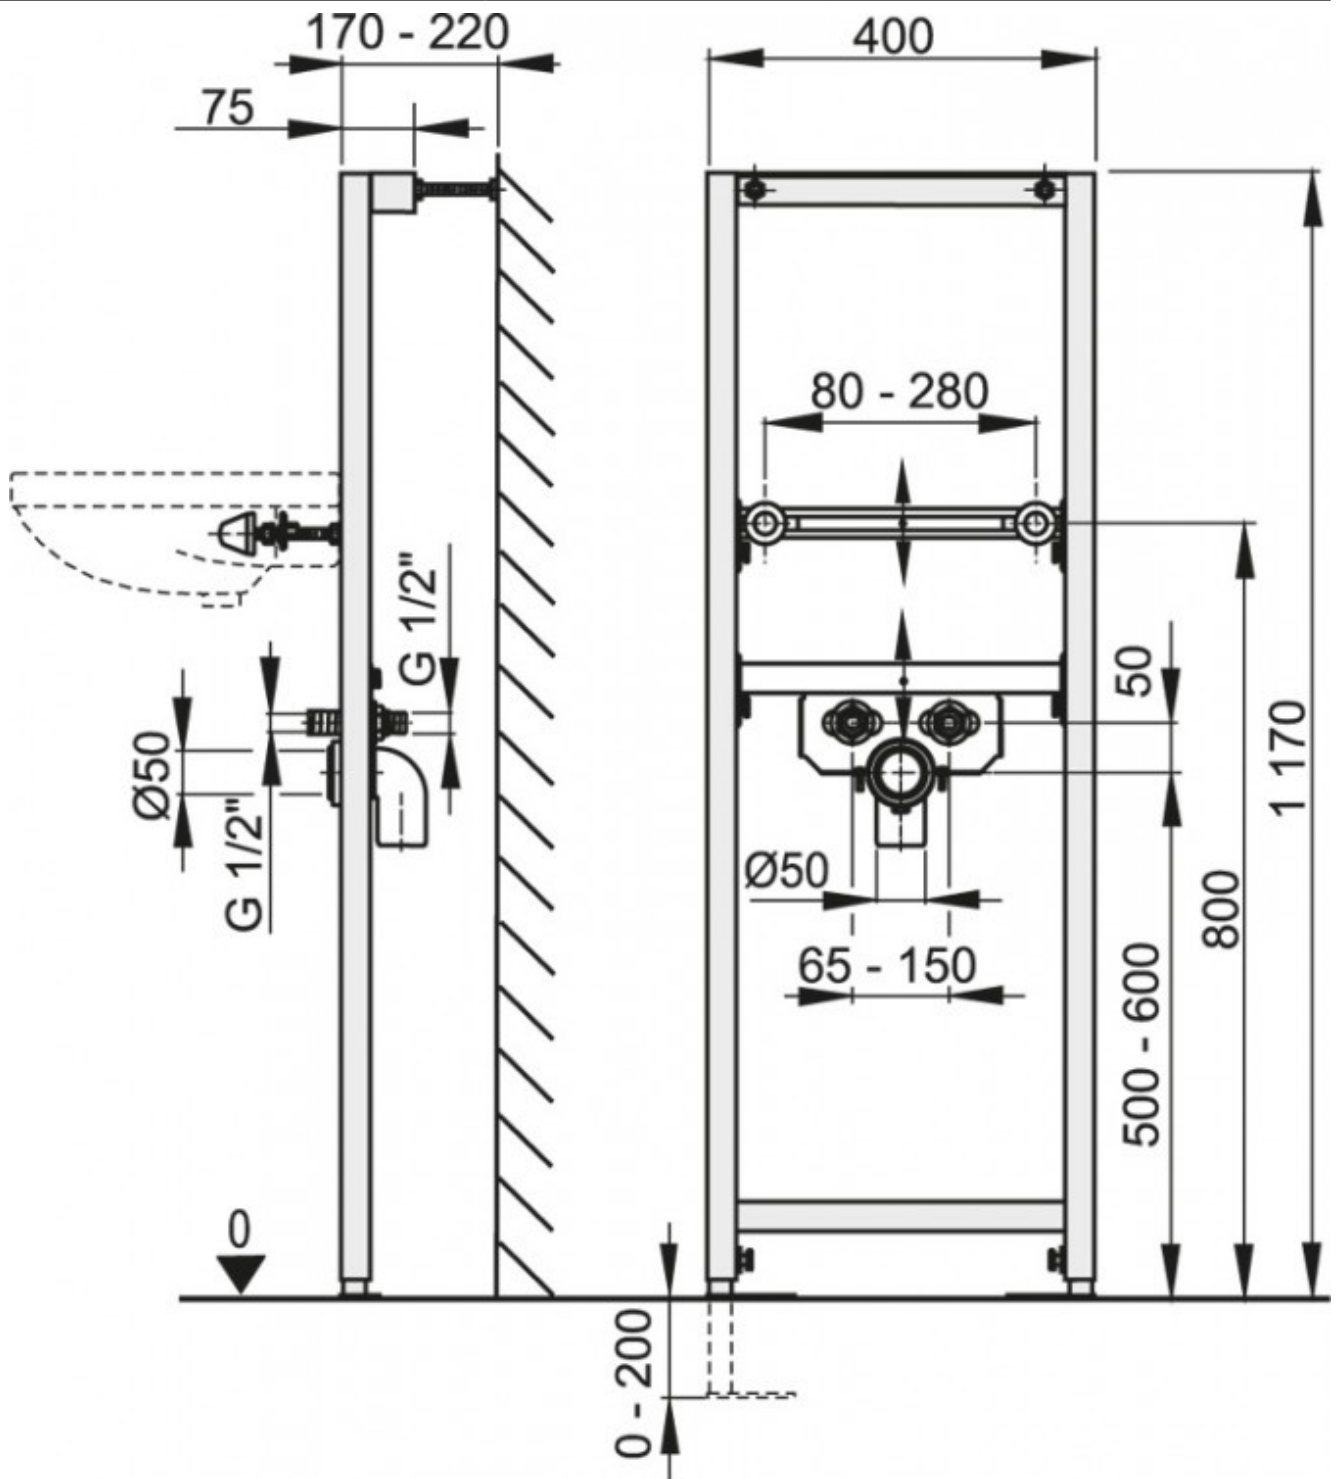

Hier erhalten Sie ein hochwertiges und komplett pulverbeschichtetes Vorwandelement für die Waschbecken-Wand-Installation. Der Vorwandmontagerahmen ist verfügbar in 3 wählbaren Bauhöhen: 85cm, 100cm und 120cm.

Technische Daten:

Bauhöhe:	85, 100, 120cm (siehe Auswahlmeneu oben)
Waschbecken Aufhängung variabel:	80mm - 280mm
Einbaubreite:	400mm
Einbautiefe:	170 - 220mm
Stahlrahmen:	selbsttragend, korrosionssicher, schwarz Pulver beschichtet
max. Belastung, Tragfähigkeit:	150Kg - nach EN 997
Höhenverstellung:	zum Ausgleich von Bodenunebenheiten bis zu 200mm
Herstellergarantie:	6 Jahre

In weiteren Angeboten erhalten Sie dieses Vorwandelement auch mit Vorrichtung für die **Eck-Montage!**

Hier die Abmessungen:

**Artikeleigenschaften**

Element für:

Waschbecken

Montageart:

Wandmontage

Verfügbare Artikelvarianten

Größe Vorwandelement

- 100cm
- 120cm
- 85cm