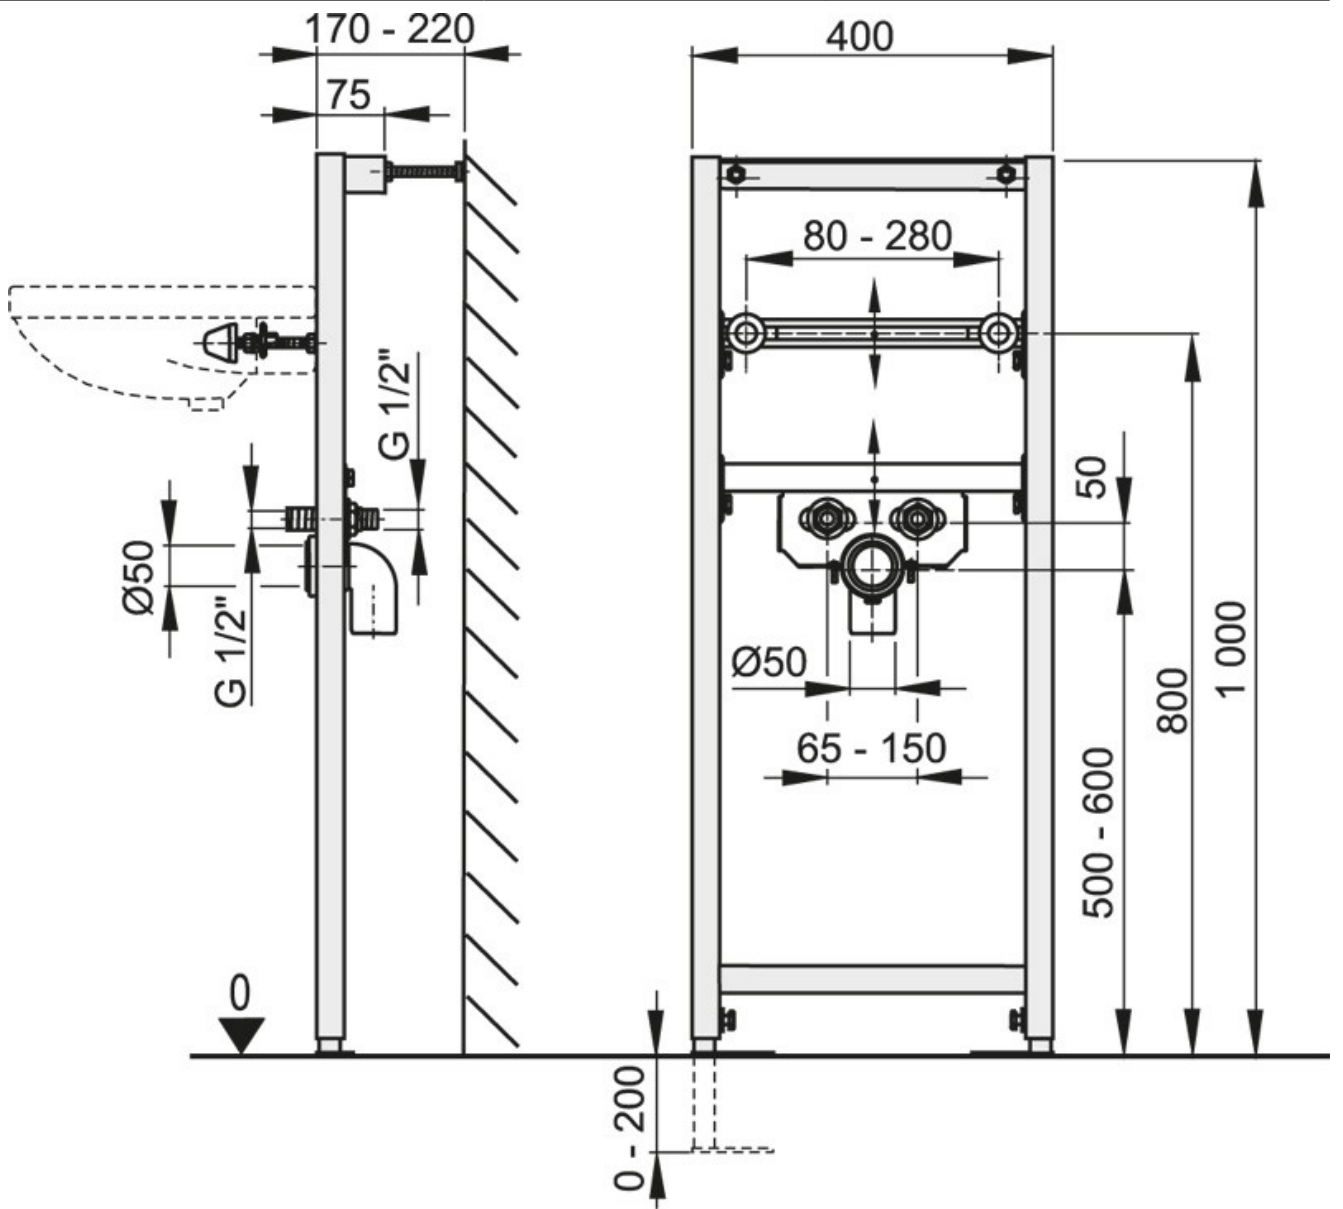

Hier erhalten Sie ein hochwertiges und komplett pulverbeschichtetes Vorwandelement für die Waschbecken-Wand-Installation. Der Vorwandmontagerahmen ist verfügbar in 3 wählbaren Bauhöhen: 85cm, 100cm und 120cm.

Technische Daten:

Bauhöhe:	85, 100, 120cm (siehe Auswahlmeneu oben)
Waschbecken Aufhängung variabel:	80mm - 280mm
Einbaubreite:	400mm
Einbautiefe:	170 - 220mm
Stahlrahmen:	selbsttragend, korrosionssicher, schwarz Pulver beschichtet
max. Belastung, Tragfähigkeit:	150Kg - nach EN 997
Höhenverstellung:	zum Ausgleich von Bodenunebenheiten bis zu 200mm
Herstellergarantie:	6 Jahre

In weiteren Angeboten erhalten Sie dieses Vorwandelement auch mit Vorrichtung für die **Eck-Montage!**

Hier die Abmessungen:

**Artikeleigenschaften**

Element für:

Waschbecken

Montageart:

Wandmontage

Verfügbare Artikelvarianten

Größe Vorwandelement

- 100cm
- 120cm
- 85cm